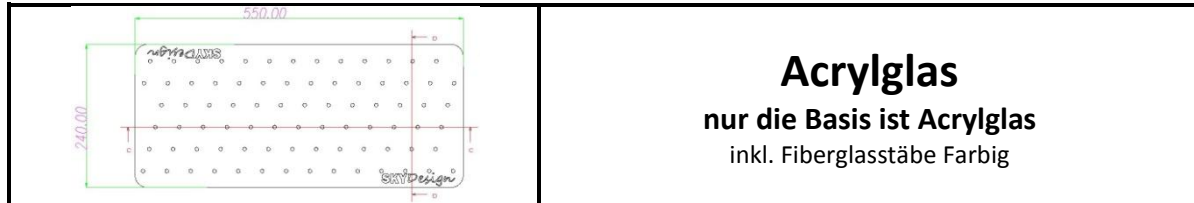

SKYDESIGN

Acrylglas BASIS

inkl. 67 Fiberblasstäbe
Basis **Breite:** 55cm **Tiefe:** 24cm **Höhe:** 4cm

Acrylglas
nur die Basis ist Acrylglas
inkl. Fiberglasstäbe Farbige

Farbe der Stäbe	Höhe: 145cm (Stäbe)
Weiß	744 € SKY-ACR+FIB-145-WEISS
Schwarz	744 € SKY-ACR+FIB-145-SCHWARZ
Beige (Bambusoptik)	744 € SKY-ACR+FIB-145-BEIGE
Grün (Moosgrün)	744 € SKY-ACR+FIB-145-GRÜN
Grau (Hellgrau)	744 € SKY-ACR+FIB-145-GRAU
Braun (Schokobraun)	744 € SKY-ACR+FIB-145-BRAUN
Rot	744 € SKY-ACR+FIB-145-ROT

Farbe der Stäbe	Höhe: 185cm (Stäbe)
Weiß	788 € SKY-ACR+FIB-185-WEISS
Schwarz	788 € SKY-ACR+FIB-185-SCHWARZ
Beige (Bambusoptik)	788 € SKY-ACR+FIB-185-BEIGE
Grün (Moosgrün)	788 € SKY-ACR+FIB-185-GRÜN
Grau (Hellgrau)	788 € SKY-ACR+FIB-185-GRAU
Braun (Schokobraun)	788 € SKY-PEW-185-BRAUN
Rot	788 € SKY-ACR+FIB-185-ROT

Farbe der Stäbe	Höhe: 200cm (Stäbe)
Weiß	819 € SKY-ACR+FIB-200-WEISS
Schwarz	819 € SKY-ACR+FIB-200-SCHWARZ
Beige (Bambusoptik)	819 € SKY-ACR+FIB-200-BEIGE
Grün (Moosgrün)	819 € SKY-ACR+FIB-200-GRÜN
Grau (Hellgrau)	819 € SKY-ACR+FIB-200-GRAU
Braun (Schokobraun)	819 € SKY-ACR+FIB-200-BRAUN
Rot	819 € SKY-ACR+FIB-200-ROT