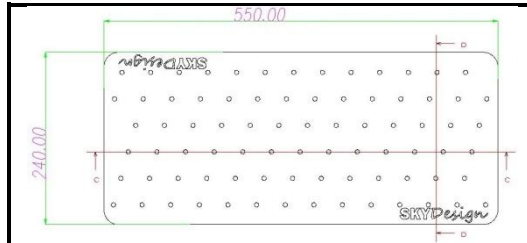

SKYDESIGN

Acrylglas BASIS

inkl. 36 Acrylglasstäbe
Basis **Breite:** 55cm **Tiefe:** 24cm **Höhe:** 4cm

Acrylglas
Transparente
inkl. 16mm Acrylglasstäbe

Farbe der Stäbe	Höhe: 185cm (Stäbe)
Acrylglas Transparent	990 € SKY-ACR-185-Acrylglas